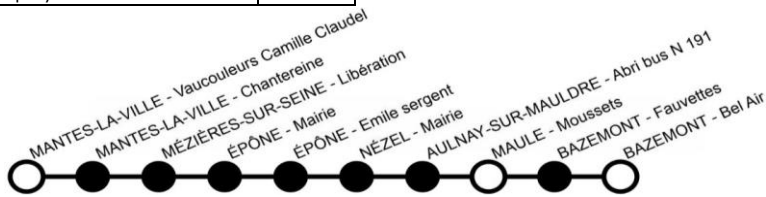

Retrouvez toutes les informations utiles sur:

www.malignescolaire-transdev.com

L081 SMTS

En direction de : MANTES-LA-VILLE - Vaucouleurs / Camille Claudel

Circuit	L081A
Période	PS
Jours de circulation	LMmJV
GUERVILLE - La Plagne	07:40
GUERVILLE - Cytisses	07:42
GUERVILLE - Saint Martin	07:45
MANTES-LA-VILLE - Vaucouleurs / Camille Claudel	07:55

Légende

LMmJV	Circule du lundi au vendredi
m	Circule uniquement le mercredi
LM JV	Circule lundi, mardi, jeudi et vendredi
PS	Circule uniquement en période scolaire

Horaires valables à partir du 1 septembre 2022

**En direction de : MANTES-LA-VILLE - Vaucouleurs / Camille Claudel
- MANTES-LA-JOLIE**

Circuit	L082A
Période	PS
Jours de circulation	LMmJV
MAULE - Moussets	07:15
BAZEMONT - Fauvettes	07:18
BAZEMONT - Bel Air	07:20
AULNAY-SUR-MAULDRE - Abri bus N 191	07:24
NÉZEL - Mairie	07:28
ÉPÔNE - Emile sergent	07:35
ÉPÔNE - Mairie	07:36
MÉZIÈRES-SUR-SEINE - Libération	07:39
MANTES-LA-VILLE - Chantereine	07:47
MANTES-LA-VILLE - Vaucouleurs / Camille Claudel	07:55
Correspondances vers les communes du SMTS	
MANTES-LA-VILLE - Vaucouleurs / Camille Claudel	08:02
MANTES-LA-JOLIE - Rond-point	08:10
MANTES-LA-JOLIE - St Exupéry	08:16